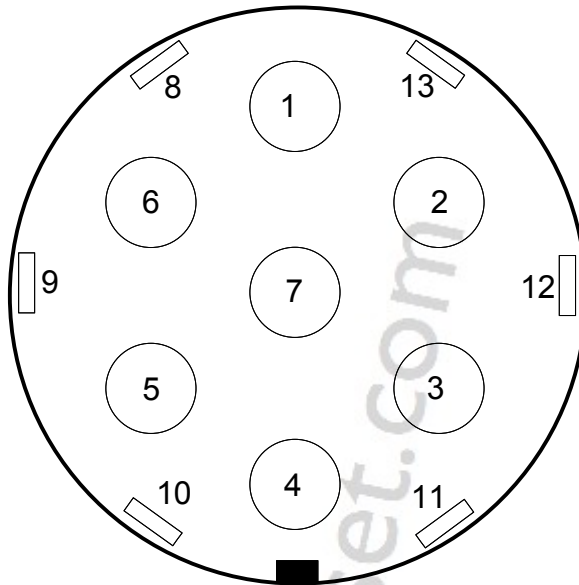

13-napainen Multicon / Feder pistoke

1	Vasen vilkku
2	Takasumuvalo
3	Maa nastoille 1-8
4	Oikea vilkku
5	Oikea takavallo, parkkivalo, rekisterikilven valo, äärivalot
6	Jarruvalot
7	Vasen takavallo, parkkivalo, rekisterikilven valo, äärivalot
8	Peruutusvalo
9	Jatkuva virta
10	Latausvirta vaunun akulle
11	Vaunun + napa
12	(Kytkemätön)
13	Maadoitus navoille 9-12