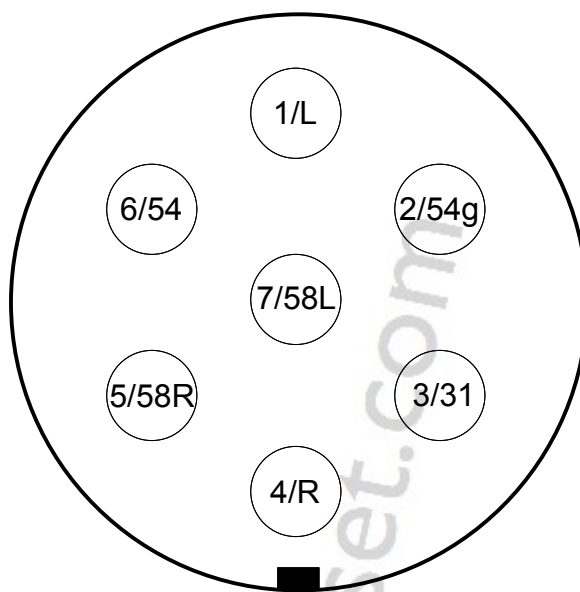

## Vaunujen sähköliitännät

Kuvissa auton perästä löytyvä pistorasia. Vaunun pistotulpan pinnijärjestys on peilikuva.

### 7-napainen DIN pistoke

1/L	Vasen vilkku
2/54g	Takasumuvalo
3/31	Maa
4/R	Oikea vilkku
5/58R	Oikea takavallo, rekisterikilven valo, äärivalot
6/64	Jarruvalot
7/58L	Vasen takavallo, rekisterikilven valo, äärivalot

## 13-napainen Jaeger pistoke

- |    |   |
|----|---|
| 1  | Vasen vilkku  |
| 2  | Takasumuvalo  |
| 3  | Maa nastoille 1-8                                       |
| 4  | Oikea vilkku  |
| 5  | Oikea takavalon valo, rekisterikilven valo, äärivalot   |
| 6  | Jarruvalot  |
| 7  | Vasen takavalon valo, rekisterikilven valo, äärivalot   |
| 8  | Peruutusvalo  |
| 9  | Jatkuva virta   |
| 10 | Latausvirta vaunun akulle                               |
| 11 | Maa navalle 10  |
| 12 | Perävaunun tunnistus, kytketty napaan 3 vaunun puolella |
| 13 | Maadoitus navoille 9-12                                 |