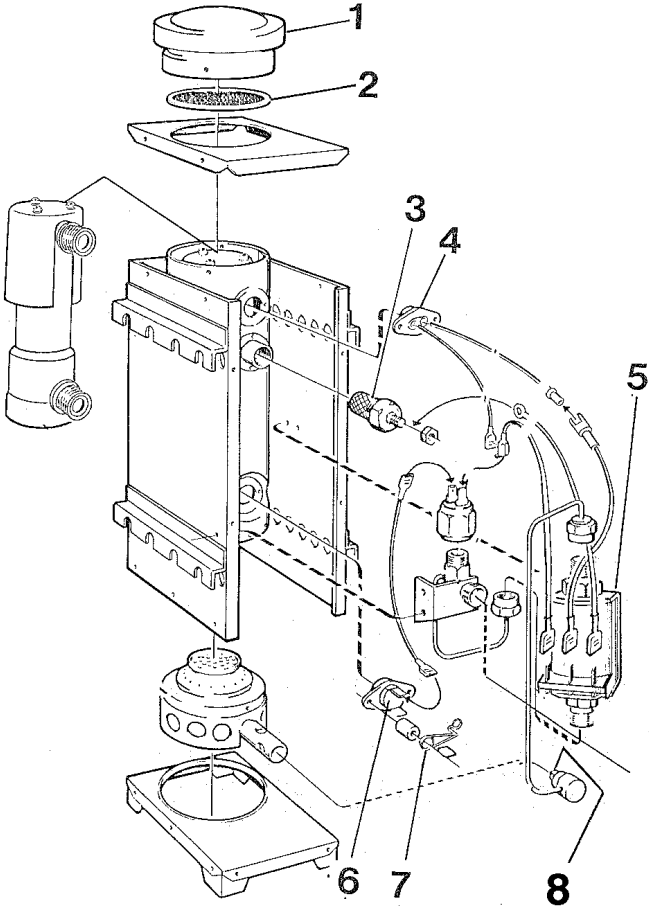

Varaosat Primus 2400 (GPS-240051)