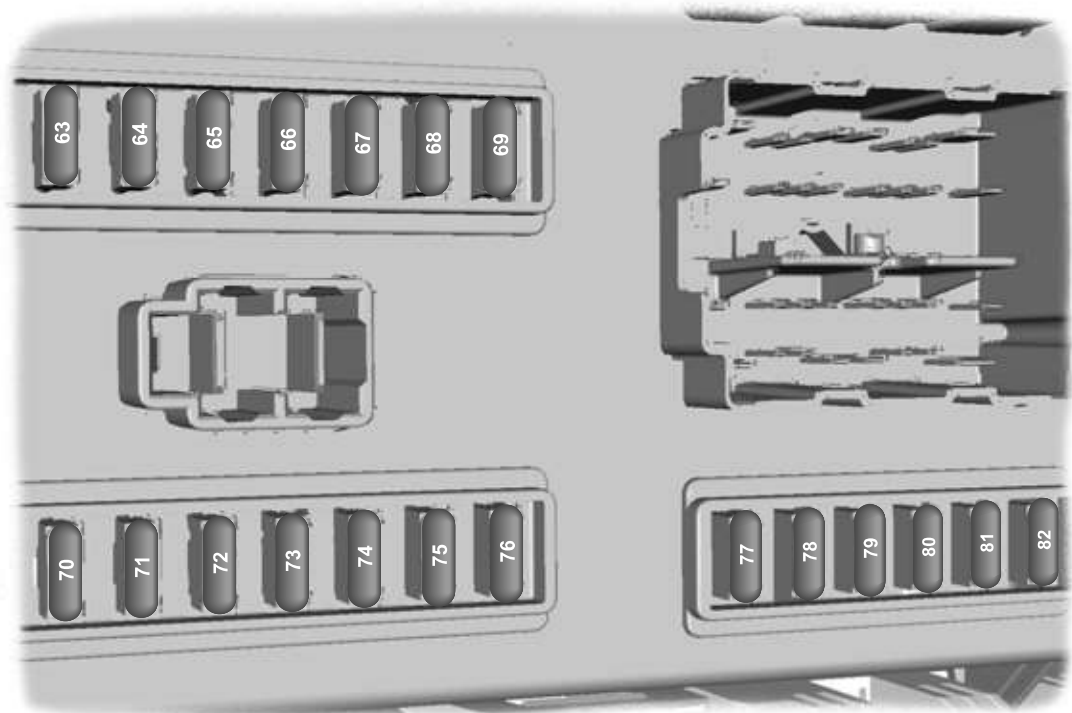

Sulakkeet

Matkustajan liitännärasia

E70874

Sulake	Arvo (ampeeria)	Väri	Virtapiirit
63	5	kellanruskea	Takapysäköintitutka, sadeanturi
64	2	harmaa	Kaasupolkimen asentoanturi
65	15	sininen	Jarruvalokytkin
66	5	kellanruskea	Mittaristo, PATS-syöttö, ajopiirturi, kojetaulun kytkinvalaistus
67	15	sininen	Pesunestepumppu
68	10	punainen	Suojausjärjestelmän ohjausmoduli
69	20	keltainen	Ulkovalokytkin (KL15)
70	20	keltainen	Akkuvarmistettu hälytin
71	5	kellanruskea	Ulkovalokytkin (KL30)
72	10	punainen	Akun suojausreleen syöttö, OBDII (KL30)