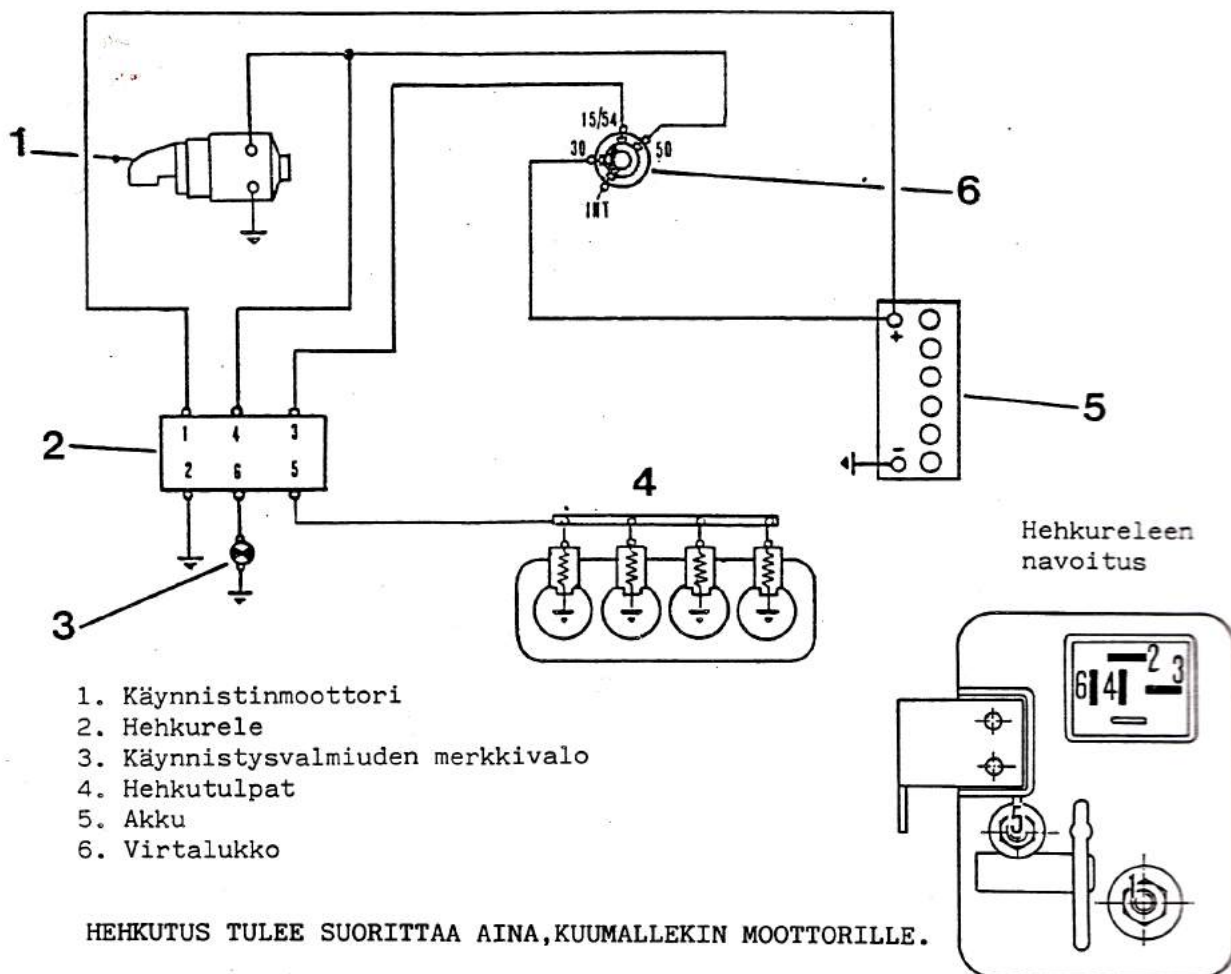

Hehkureleen toiminnot:

- Lämpötilan mittaus tapahtuu NTC-vastuksen avulla hehkureleessä.
- Hehkutusaika 1,2 - 4,5 sek. 50°C:ssa, 4,5 - 7 sek. 20°C:ssa ja maksimi 20 - 27 sek. -20°C:ssa.
- Jälkihehkutusaika, merkkivalon sammumisesta on 15 - 20 sek. jos moottoria ei käynnistetä.
- Jälkihehkutusaika käynnistämisestä on 15 - 20 sek.
- Jos hehkutulpista jokin on oikosulussa tai virransyöttöjohdin maadoittunut, katkaisee rele virran syötön.

Älä käytä hehkutusta pikalataajan ollessa kytkettynä.

DISEGNO	PRE-RISC	POST RISC	APPLICAZIONI	ADATT. A:	CODICE
  Colore Blu	-10°=12,5-16sec. 0°=7,5-11,5 sec. +25°=3,5-7,5sec.		<b>CITROËN</b> AX 1.4 D - BX 1.7 D - TD C 15 1.8 D - VISA 1.7 D  <b>PEUGEOT</b> 205 (XUD7 - XUD9) 309 (XUD7 - XUD9) - 405 J5 2.5 D (CRD93-CRD93S) 06/91 ► J5 1.9 D (XUD9A)	<b>FIAT</b> 4792112  <b>PSA</b> 92 515 867 92 515 869 5981.11 5981.15	<b>2.44045</b>
  Colore Nero	-10°=12,5-16sec. 0°=7,5-11,5 sec. +25°=3,5-7,5sec.		<b>CITROËN</b> XANTIA 93 1.9 D ► 06/94 XM ► 06/94 ZX 1.8 D 03/91 ► 05/95  <b>PEUGEOT</b> 405 - 605 BOXER 1.9 D (XUD9) ► 06/95	<b>PSA</b> 96 117 510 96 117 511 5981.16 5981.20	<b>2.44046</b>
  Colore Nero	-10°=14,5-17,5sec. 0°=8,5-11,5 sec. +25°=3,5-4,5sec.  -10°= 15 sec. 0°= 10 sec. +25°= 2 sec.		<b>ALFA ROMEO</b> 145/146 1930 TD ► 04/96 145 146 G 97 1930 TD 155 G 96 1930 TD  <b>FIAT</b> BRAVO/A 1910 TD 75CV FIORINO R 93 1.7 TD MAREA 1910 TD 75 CV PALIO WE 1.7 TD PUNTO 1.7 TD STRADA 1.7 TD TIPO/TEMPRA MAQ.93 1930 TD  <b>LANCIA</b> DEDRA FL 94 1930 TD cee F2 DEDRA FL 94 1930 TD Chiave elettr. 10/95 ► N. DELTA 1930 TD cee F2 N. DELTA 1930 TD Chiave elettr. ► 10/95	<b>FIAT</b> 7735921 46414088 46432278 46438456 46772573 60812527	<b>2.44084</b>