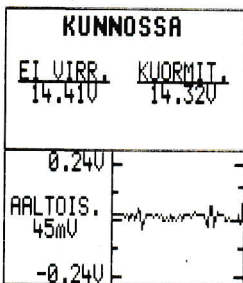

LATAUSJÄRJ. TESTI