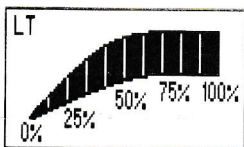

AKUN TESTAUS

AKKU KUNNOSSA

JÄNNITE 12.88V
MITATTU 822 A(EN)

Määr. 920 A(EN)
LÄMPÖTILA 15°C

AJONEUVOTYYPPI TAVALLINEN
AKKUTYYPPI TAVALLINEN

TESTIKOODI
KJJ50-109NF7-4KE04

KÄYNNISTYSTESTI

KÄYNN. NORMAALI
JÄNNITE: 11.45V
AIKA: 2.28S