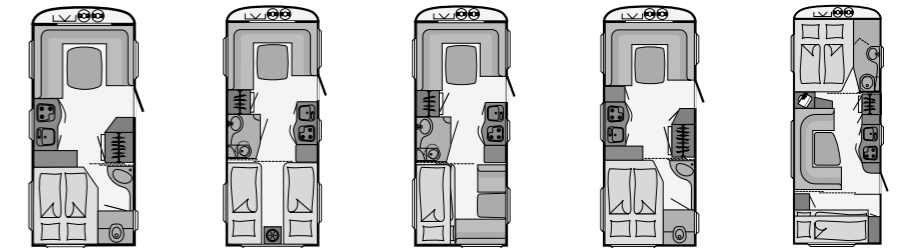

Malli		450 DB	510 V	510 TK	510 DB	560 SK
Hinta	€	21.550,-	21.830,-	21.950,-	22.320,-	25.000,-
Kokonaisleveys	cm	230	230	230	230	250
Korin pituus / kokopituus	cm	523/641	583/719	583/719	583/719	668/794
Korkeus / A-mitta	cm	259/925	259/990	259/990	259/990	259/1070
Vuoteet	Edessä	cm	214x131/114	214x158/134	214x158/134	200x158
	Sivulla	cm	-	-	2x185x76	225x137/117
	Kääntövuode	cm	-	-	190x130***	-
	Takana	cm	190x138	190x85 / 186x85	190x68	190x140
Massa ajokunnossa	kg	1062	1142	1142	1142	1402
Kantavuus	kg	138	158	158	158	198
Tekn. sallittu kokonaismassa	kg	1200	1300	1300	1300	1600
Saatavana myös	kg	1300/1350 A	max. 1600 B	max. 1600 B	max. 1600 B	1700 B
Alusta		Alko	Alko	Alko	Alko	Alko
Yksi- / kaksiakselinen	1/2	1	1	1	1	1
Lämmitys		Alde	Alde	Alde	Alde	Alde
Jääkaappi / pakastelokero	l	89/6,5	89/6,5	89/6,5	89/6,5	89/6,5
Tankin tilavuus raikas / jäte	l	38/22	38/22	38/22	38/22	38/22
Huoltoluukku*		●	●	●	●	●
Pistorasioita 230V		5	5	4	4	5

→ Varusteet: ● Vakiovaruste ○ Lisävaruste - ei saatavana

* Pohjaratkaisusta riippuen saatavana myös toinen huoltoluukku
** Tähän pohjaratkaisuun saatavana kaapiston tilalle: Istuinryhmä ja kääntövuode, kerrossänky 2:lla vuoteella tai kerrossänky 3:lla vuoteella
*** Vain sängyn levitysosien yhteydessä (lisävaruste)