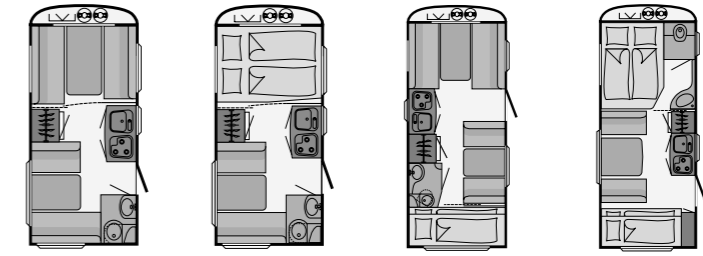

→ Keittiö (jatkoa)

- Jääkaappi ja pakastelokero
- Tilavat yläkaapit
- Rullalaakeroitu lusikkalaatikko
- Mikroaaltouuni

→ Mukavuus

- Joustinpatjat kaikissa kiinteissä yksittäis- ja parivuoteissa (ei kerros- ja kääntövuoteissa)
- Vuoteissa puusälelohjat
- Yksittäis- ja parivuoteissa ylösnousevat sälelohjat
- Lastensängyissä turvaverkko, tikkaat ja Didi Dethleffs-lamput
- Kerrossänkyjen kantavuus max. 100 kg, kääntövuoteet max. 50 kg
- Kaikkiin kerrossänkyymalleihin saatavana 3. kerrosvuode
- Runsaasti säilytystilaa
- Tuuletetut kaapit ja vuodevaatelaatikot
- Yläkaappien alla avohyllyt
- Verho tai liukuovi tilanjakajana mallista riippuen
- Nykyaikainen työtasojen harmaa-rosé-koristepinta
- Sisäl-tyylinen PVC-lattia
- Tessin-omenapuukalusteet
- Keittiön yläkaappien peilioissa aina hopeanväriset peilit, muihin kaappeihin saatavana peiliovet puupeilein
- Kantattu matto

→ Pesuhuone

- Muovinen valkoinen/hopea pesuhuone
- Teräksinen pesuallas ja integroitu puinen alakaappi (500 SK)
- Eristetty pesuhuoneen ja suihkualtaan lattia ja vedenpoistourat
- Kiinteät suihkuseinät tai suihkuverho
- Kääntyvä kasetti-WC, sähköpumppu (ei 500 SK: Kiinteä WC ja avoin pesuhuone)
- Halogeenivalaistus
- Kattoluukku ja hyttysverkko

→ Sisustusvaihtoehdot vakiona

Honolulu, California, Gobi

NEW LINE

Malli		420 T	420 DB	490 TK	500 SK
Hinta	€	15.880,-	15.880,-	18.880,-	20.560,-
Kokonaisleveys	cm	220	220	230	230
Korin pituus / kokopituus	cm	458/576	458/576	550/669	583/700
Korkeus / A-mitta	cm	258/869	258/869	258/953	258/990
Vuoteet					
Edessä	cm	195x145/128	190x140/122	214x141/132	200x138
Sivulla	cm	190x125/115	190x125/115	201x77	188x103
Kääntövuode	cm	-	-	-	-
Takana	cm	-	-	2x209x76	2x185x70
Massa ajokunnossa	kg	932	932	1082	1142
Kantavuus	kg	168	168	218	158
Tekn. sallittu kokonaismassa	kg	1100	1100	1300	1300
Saatavana myös	kg	max. 1350 A	max. 1350 A	1350 A	max. 1600 B
Alusta		BPW	BPW	BPW	BPW
Yksi- / kaksiakselinen	1/2	1	1	1	1
Lämmitys		3002	3002	Alde	Alde
Jääkaappi / pakastelokero	l	70/5	70/5	70/5	70/5
Tankin tilavuus raikas / jäte	l	38/22	38/22	38/22	38/22
Huoltoluukku		○	○	○	○
Pistorasioita 230V		2	2	4	4

→ Varusteet: ● Vakiovaruste ○ Lisävaruste - ei saatavana