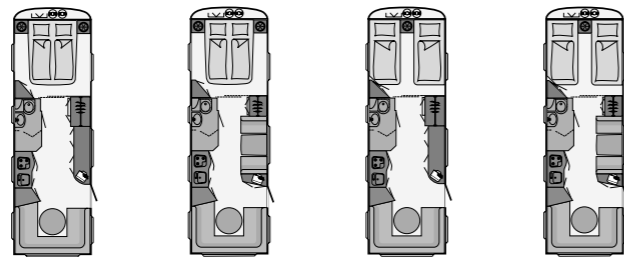

BEDUIN

Malli		760 DB	760 DB-SSG	760 V	760 V-SSG
Hinta	€	29.950,-	30.250,-	29.950,-	30.250,-
Kokonaisleveys	cm	250	250	250	250
Korin pituus / kokopituus	cm	791/909	791/909	791/909	791/909
Korkeus / A-mitta	cm	256/1195	256/1195	256/1195	256/1195
Vuoteet Edessä	cm	192x164	192x164	2x193x95	2x193x95
Sivulla	cm	-	172x78	-	172x78
Kääntövuode	cm	-	-	-	-
Takana	cm	234x169/165*	234x169/165*	234x169/165*	234x169/165*
Massa ajokunnossa	kg	1712	1712	1712	1712
Kantavuus	kg	288	288	288	288
Tekn. sallittu kokonaismassa	kg	2000	2000	2000	2000
Saatavana myös	kg	2100 B	2100 B	2100 B	2100 B
Alusta		BPW	BPW	BPW	BPW
Yksi- / kaksiakselinen	1/2	2	2	2	2
Lämmitys		Alde	Alde	Alde	Alde
Jääkaappi / pakastelokero	l	89/6,5	89/6,5	89/6,5	89/6,5
Tankin tilavuus raikas / jäte	l	38/22	38/22	38/22	38/22
Huoltoluukku		●	●	●	●
Pistorasioita 230V		3	3	3	3