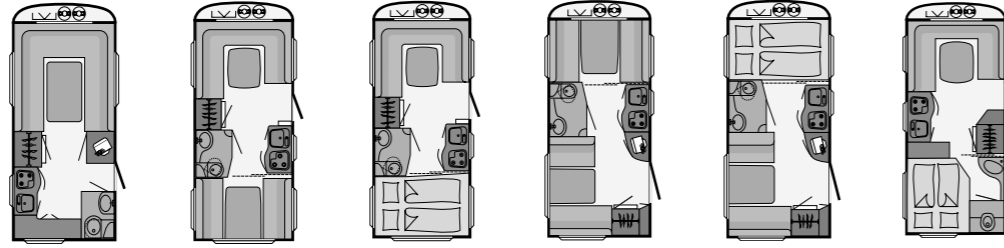

CAMPER

Malli		395 HK	430 T	430 DB	440 T	440 DB	450 DB	
Hinta	€	16.950,-	17.570,-	17.570,-	18.150,-	18.150,-	21.060,-	
Kokonaisleveys	cm	220	220	220	220	220	230	
Korin pituus / kokopituus	cm	458/581	498/622	498/622	498/622	498/622	523/641	
Korkeus / A-mitta	cm	259/860	259/903	259/903	259/903	259/903	259/925	
Vuoteet	Edessä	cm	195x190	204x142/110	204x142/110	200x134	200x134	214x131/114
	Sivulla	cm	-	-	-	-	-	-
	Kääntövuode	cm	-	-	-	-	-	-
	Takana	cm	-	205x145/135	200x140/135	200x120/125	200x120/125	190x138
Massa ajokunnossa	kg	932	982	982	982	982	1062	
Kantavuus	kg	168	118	118	118	118	138	
Tekn. sallittu kokonaismassa	kg	1100	1100	1100	1100	1100	1200	
Saatavana myös	kg	max. 1350 A	max. 1350 A	max. 1350 A	max. 1350 A	max. 1350 A	max. 1350 A	
Alusta		Alko	Alko	Alko	Alko	Alko	Alko	
Yksi- / kaksiakselinen	1/2	1	1	1	1	1	1	
Lämmitys		3002	3002	3002	3002	3002	Alde	
Jääkaappi / pakastelokero	l	89/6,5	89/6,5	89/6,5	89/6,5	89/6,5	89/6,5	
Tankin tilavuus raikas / jäte	l	38/22	38/22	38/22	38/22	38/22	38/22	
Huoltoluukku*		●	●	●	●	●	●	
Pistorasioita 230V		4	2	2	3	3	5