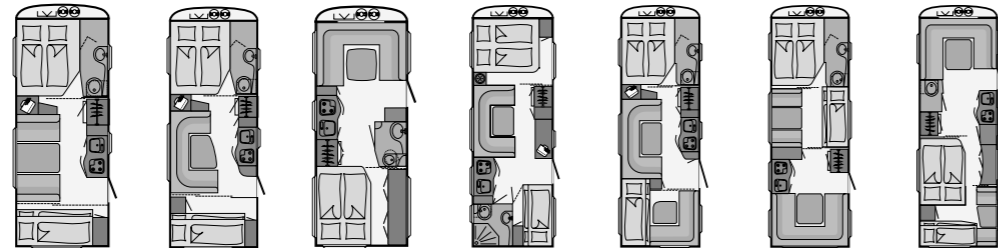

CAMPER

Malli		540 SK	560 SK	570 DB**	650 SK	700 MK	720 SK	720 TK
Hinta	€	23.200,-	24.400,-	25.680,-	27.280,-	28.500,-	28.700,-	29.250,-
Kokonaisleveys	cm	230	250	250	250	250	250	250
Korin pituus / kokopituus	cm	638/771	668/794	638/756	728/851	758/876	791/909	791/909
Korkeus / A-mitta	cm	259/1035	259/1070	259/1045	256/1125	256/1160	256/1195	256/1195
Vuoteet	Edessä	cm	200x140	200x158	231x165	195x155	200x158	234x215/154
	Sivulla	cm	215x103	225x137/117	200x58**	-	2x209x76	202x140
	Kääntövuode	cm	-	-	200x58**	-	-	-
	Takana	cm	2x185x70	2x185x70	202x143	2x185x70	160x151***	234x180/163
Massa ajokunnossa	kg	1252	1402	1412	1582	1602	1632	1632
Kantavuus	kg	148	198	188	418	398	368	368
Tekn. sallittu kokonaismassa	kg	1400	1600	1600	2000	2000	2000	2000
Saatavana myös	kg	max. 1700 B	1700 B	1700 B	-	-	2100 B	2100 B
Alusta		Alko	Alko	Alko	BPW	BPW	BPW	BPW
Yksi- / kaksiakselinen	1/2	1	1	1	2	2	2	2
Lämmitys		Alde	Alde	Alde	Alde	Alde	Alde	Alde
Jääkaappi / pakastelokero	l	89/6,5	89/6,5	89/6,5	89/6,5	89/6,5	89/6,5	89/6,5
Tankin tilavuus raikas / jäte	l	38/22	38/22	38/22	38/22	38/22	38/22	38/22
Huoltoluukku*		●	●	●	●	●	●	●
Pistorasioita 230V		5	5	5	5	5	5	5

CAMPER LIFESTYLE