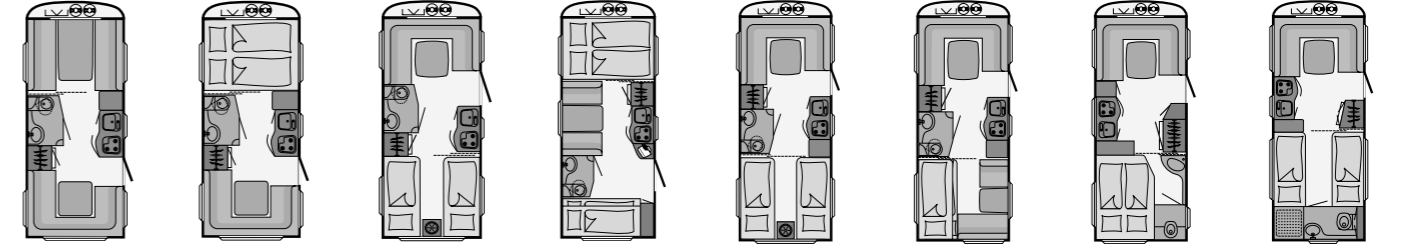

Malli		460 T	460 DB	470 V	500 TK	510 V	510 TK	510 DB	520 V
Hinta	€	20.580,-	20.580,-	20.950,-	21.130,-	21.130,-	21.360,-	21.780,-	23.050,-
Kokonaisleveys	cm	220	220	230	230	230	230	230	230
Korin pituus / kokopituus	cm	523/666	523/666	550/679	583/719	583/719	583/719	583/719	638/771
Korkeus / A-mitta	cm	259/925	259/925	259/950	259/990	259/990	259/990	259/990	259/1045
Vuoteet	Edessä	cm	204x140	200x134	214x132/114	210x140	214x158/134	214x158/134	211x152/143
	Sivulla	cm	-	-	188x103	-	2x185x76	-	2x201x80
	Kääntövuode	cm	-	-	-	-	190x130***	-	-
	Takana	cm	204x160/125	204x160/125	193x85 / 187x85	2x185x70	190x85 / 186x85	190x68	190x140
Massa ajokunnossa	kg	1042	1052	1092	1142	1142	1142	1142	1252
Kantavuus	kg	158	148	208	158	158	158	158	148
Tekn. sallittu kokonaismassa	kg	1200	1200	1300	1300	1300	1300	1300	1400
Saatavana myös	kg	max. 1350 A	max. 1350 A	1350 A	max. 1600 B	max. 1600 B	max. 1600 B	max. 1600 B	max. 1700 B
Alusta		Alko	Alko	Alko	Alko	Alko	Alko	Alko	Alko
Yksi- / kaksiakselinen	1/2	1	1	1	1	1	1	1	1
Lämmitys		Alde	Alde	Alde	Alde	Alde	Alde	Alde	Alde
Jääkaappi / pakastelokero	l	89/6,5	89/6,5	89/6,5	89/6,5	89/6,5	89/6,5	89/6,5	89/6,5
Tankin tilavuus raikas / jäte	l	38/22	38/22	38/22	38/22	38/22	38/22	38/22	38/22
Huoltoluukku*		●	●	●	●	●	●	●	●
Pistorasioita 230V		4	4	2	5	5	4	4	3