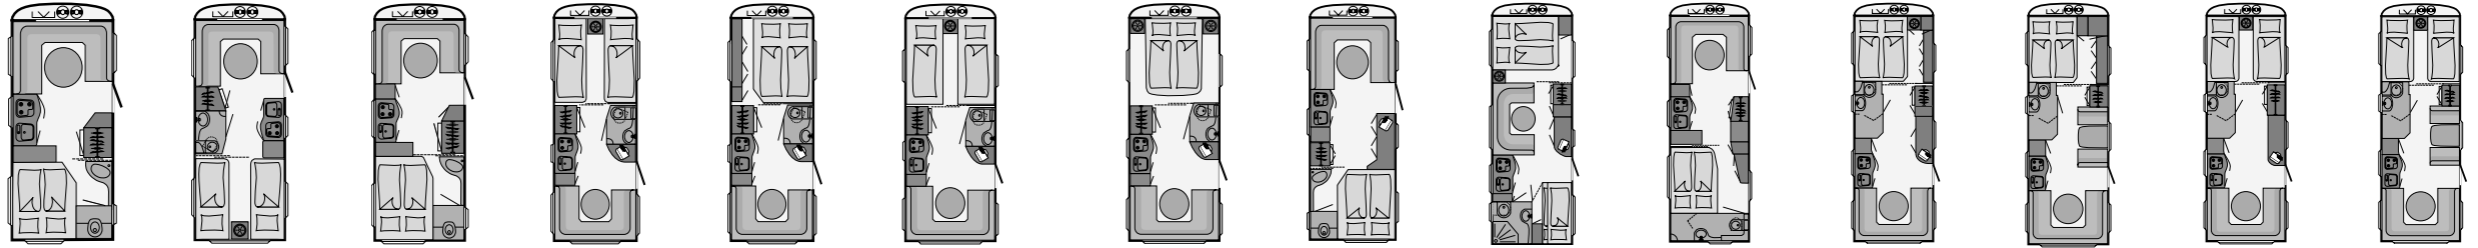

B E D U I N
Emotion

BEDUIN

Malli		450 DB	510 V	510 DB	540 V	540 DB	580 V
Hinta	€	22.190,-	23.200,-	23.800,-	24.700,-	24.750,-	25.600,-
Kokonaisleveys	cm	230	230	230	230	230	250
Korin pituus / kokopituus	cm	523/641	583/719	583/719	638/771	638/771	638/756
Korkeus / A-mitta	cm	259/925	259/990	259/990	259/1035	259/1035	259/1040
Vuoteet Edessä	cm	214x131/114*	214x158/134*	214x153/143*	2x200x85	200x153	2x193x93
Sivulla	cm	-	-	-	-	-	-
Kääntövuode	cm	-	-	-	-	-	-
Takana	cm	190x138	190x85/185x85	190x138	214x164/159*	214x164/159*	234x164/159*
Massa ajokunnossa	kg	1102	1192	1202	1282	1282	1362
Kantavuus	kg	198	158	148	218	218	238
Tekn. sallittu kokonaismassa	kg	1300	1350	1350	1500	1500	1600
Saatavana myös	kg	1350 A	max. 1600 B	max. 1600 B	1700 B	1700 B	1700B
Alusta		Alko	Alko	Alko	Alko	Alko	Alko
Yksi- / kaksiakselinen	1/2	1	1	1	1	1	1
Lämmitys		Alde	Alde	Alde	Alde	Alde	Alde
Jääkaappi / pakastelokero	l	89/6,5	89/6,5	89/6,5	89/6,5	89/6,5	89/6,5
Tankin tilavuus raikas / jäte	l	38/22	38/22	38/22	38/22	38/22	38/22
Huoltoluukku		●	●	●	●	●	●
Pistorasioita 230V		5	5	4	4	3	4