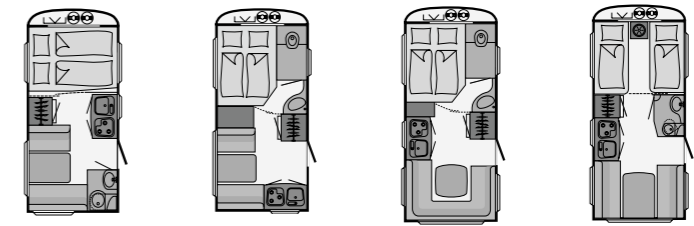

→ Tekniikka

- Alumiininen kaasupullokotelo 2 x 11 kg pulloille
- Lämmityslaitte Trumatic S 3002 ja Truma Therme -lämminvesi
- 38 l vesisäiliö
- Vedettävä jätevesisäiliö
- 12 V ja 230 V järjestelmä ja automaattisulakkeet vaatekaapissa sekä tehokas laturi
- Etutelttavallo

→ Keittiö

- Toimivasti ja helppokäyttöisesti sijoitetut käyttökytkimet
- Työtasoon upotetut lasikantiset tiskiallas ja 3-liekinen liesi
- Jääkaappi ja pakastelokero
- Rullalaakeroitu lusikkalaatikko
- Tilavat yläkaapit, joissa liukuovet

→ Mukavuus

- Yläkaapeissa liukuovet, kevyt kennorakenne muissa ovissa sekä vuodevaatelaatikoissa
- Puusäleypohjat yksittäis- ja parivuoteissa
- Korkealaatuiset vaahtomuovipatjat
- Lattiasa PVC-pinnoite
- Vaaleat, kivittylliset työtasot
- Kalusteet Tessin-omenapuuta
- Kantattu matto

→ Pesuhuone

- Suihkuallas ja suihku (ei 420 DB)
- Muovinen valkoinen/hopea pesuhuone
- Kääntyvä kasetti-WC
- Halogeenivalaistus
- Kattoluukku ja hyttysverkko

→ Sisustusvaihtoehdot vakiona

California, Honolulu, Gobi

→ Etuteltta/aurinkokatos

Etupään kaltevuuden takia on Tourist Lightille kehitetty juuri siihen sopivat omat etuteltat.

Tourist Lightin etuteltat ja katokset ovat erityisen kevyitä mutta silti tukevia ja tilavia.

Lisätietoja saat erillisestä esitteestä Dethleffs-kauppiaaltasi.

TOURIST LIGHT

Malli		420 DB	440 L	450 DB	450 V
Hinta	€	16.600,-	17.870,-	18.650,-	18.770,-
Kokonaisleveys	cm	220	230	230	230
Korin pituus / kokopituus	cm	456/576	486/608	521/638	521/638
Korkeus / A-mitta	cm	253/*	253/*	253/*	253/*
Vuoteet					
Edessä	cm	200x153/138	203x138	203x138	2x198x85
Sivulla	cm	187x120/110	187x118	-	-
Kääntövuode	cm	-	-	-	-
Takana	cm	-	-	214x133/116	211x110/103
Massa ajokunnossa	kg	769	809	849	849
Kantavuus	kg	231	191	151	151
Tekn. sallittu kokonaismassa	kg	1000	1000	1000	1000
Saatavana myös	kg	max. 1350 B	max. 1350 B	max. 1350 B	max. 1350 B
Alusta		BPW	BPW	BPW	BPW
Yksi- / kaksiakselinen	1/2	1	1	1	1
Lämmitys		3002	3002	3002	3002
Jääkaappi / pakastelokero	l	70/5	70/5	70/5	70/5
Tankin tilavuus raikas / jäte	l	38 / 22	38 / 22	38 / 22	38 / 22
Huoltoluukku		○	○	○	○
Pistorasioita 230V		3	3	3	3

→ Varusteet: ● Vakiovaruste ○ Lisävaruste - ei saatavana

* Tourist Lightiin sopivat vain erityisesti sitä varten suunnitellut etuteltat. Lisätietoja saat erillisestä esitteestä Dethleffs-kauppiaaltasi. Muista mainita vaunusi malli telttaa tilatessa.

x-drive-paketti

(13-14 kg)

◇ Tavaraluukku	280,- €
◇ Iskunvaimentimet	110,- €
◇ Renkaanpaikkaussetti	65,- €
◇ Heilahduksen vaimennin	250,- €
◇ Hyttyskasettiverho-ovi	175,- €

Listahinta 880,- €

Pakettihinta 370,- €

Säästö 510,- €