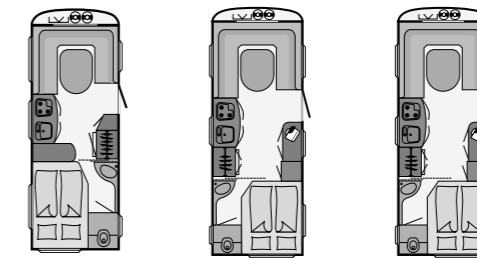

BEDUIN EMOTION

Malli		515 DB	595 S	595/2 S
Hinta	€	25.050,-	27.990,-	28.890,-
Kokonaisleveys	cm	230	250	250
Korin pituus / kokopituus	cm	591/709	669/788	669/786
Korkeus / A-mitta	cm	262/995	262/1075	262/1075
Vuoteet Edessä	cm	211x147*	231x177*	231x161*
Sivulla	cm	-	-	-
Kääntövuode	cm	-	-	-
Takana	cm	202x137	202x157	202x157
Massa ajokunnossa	kg	1242	1412	1494
Kantavuus	kg	258	188	406
Tekn. sallittu kokonaismassa	kg	1500	1600	1900
Saatavana myös	kg	1600 B	1700 B	2000 A
Alusta		BPW	BPW	BPW
Yksi- / kaksiakselinen	1/2	1	1	2
Lämmitys		Alde	Alde	Alde
Jääkaappi / pakastelokero	l	86/10,5	86/10,5	86/10,5
Tankin tilavuus raikas / jäte	l	38/22	38/22	38/22
Huoltoluukku		●	●	●
Pistorasioita 230V		3	3	3

* Vain hydraulisen pöydänjalan ja lisätynyt yhteydessä (lisävaruste)

→ Varusteet: ● Vakiovaruste ○ Lisävaruste - ei saatavana