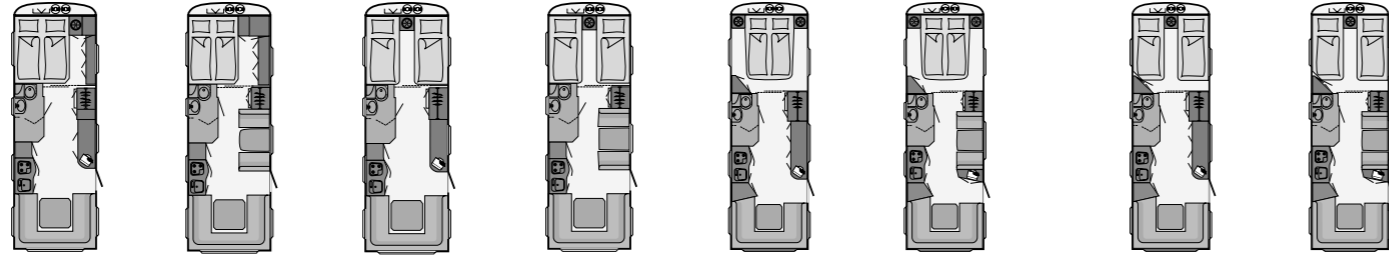

EXCLUSIV

Malli		670 DB	670 DB-SSG	670 V	670V-SSG	760 DB	760 DB-SSG	760 V	760 V-SSG
Hinta	€	36.500,-	36.800,-	36.500,-	36.800,-	37.100,-	37.400,-	37.100,-	37.400,-
Kokonaisleveys	cm	250	250	250	250	250	250	250	250
Korin pituus / kokopituus	cm	728/851	728/851	728/851	728/851	791/909	791/909	791/909	791/909
Korkeus / A-mitta	cm	262/1125	262/1125	262/1125	262/1125	262/1195	262/1195	262/1195	262/1195
Vuoteet	Edessä	cm 190x153	cm 190x153	cm 2x193x95	cm 2x193x95	cm 192x164	cm 192x164	cm 2x193x95	cm 2x193x95
	Sivulla	cm -	cm 180x80	cm -	cm 180x80	cm -	cm 172x80	cm -	cm 172x80
	Kääntövuode	cm -	cm -	cm -	cm -	cm -	cm -	cm -	cm -
	Takana	cm 234x160	cm 234x160	cm 234x160	cm 234x160	cm 234x169/165	cm 234x169/165	cm 234x169/165	cm 234x169/165
Massa ajokunnossa	kg	1692	1692	1692	1692	1822	1822	1822	1822
Kantavuus	kg	308	308	308	308	178	178	178	178
Tekn. sallittu kokonaismassa	kg	2000	2000	2000	2000	2000	2000	2000	2000
Saatavana myös	kg	-	-	-	-	2100 B	2100 B	2100 B	2100 B
Alusta		BPW	BPW	BPW	BPW	BPW	BPW	BPW	BPW
Yksi- / kaksiakselinen	1/2	2	2	2	2	2	2	2	2
Lämmitys		Alde	Alde	Alde	Alde	Alde	Alde	Alde	Alde
Jääkaappi / pakastelokero	l	89/6,5	89/6,5	89/6,5	89/6,5	89/6,5	89/6,5	89/6,5	89/6,5
Tankin tilavuus raikas / jäte	l	38/22	38/22	38/22	38/22	38/22	38/22	38/22	38/22
Huoltoluukku		●	●	●	●	●	●	●	●
Pistorasioita 230V		3	3	3	3	3	4	3	4

→ Varusteet: ● Vakiovaruste ○ Lisävaruste - ei saatavana

EXCLUSIV
EMOTION

Malli		595 S
Hinta	€	32.200,-
Kokonaisleveys	cm	250
Korin pituus / kokopituus	cm	669/788
Korkeus / A-mitta	cm	262/1075
Vuoteet	Edessä	cm 231x190/152
	Sivulla	cm -
	Kääntövuode	cm -
	Takana	cm 202x157
Massa ajokunnossa	kg	1522
Kantavuus	kg	178
Tekn. sallittu kokonaismassa	kg	1700
Saatavana myös	kg	-
Alusta		BPW
Yksi- / kaksiakselinen	1/2	1
Lämmitys		Alde
Jääkaappi / pakastelokero	l	89/10,5
Tankin tilavuus raikas / jäte	l	38/22
Huoltoluukku		●
Pistorasioita 230V		3